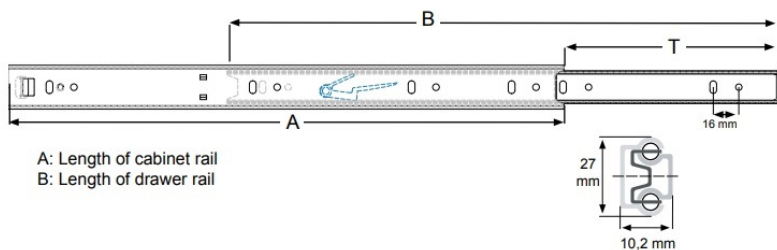

PRODUCT SHEET

Description:

Drawer Slide 8827, 300mm, W/Stop & Release, BZP

Item number:

16.10.046-1

Units	Box	Carton	HS Code	Barcode
Pair	1	40	8302420090	
				5704866106474

Slide length A	B	Travel length T	Finish
250 mm	246,5 mm	166 mm	BZP
300 mm	296,5 mm	216 mm	BZP
350 mm	346,5 mm	254 mm	BZP
400 mm	396,5 mm	279 mm	BZP
450 mm	446,5 mm	305 mm	BZP
500 mm	496,5 mm	330 mm	BZP
550 mm	546,5 mm	355 mm	BZP
650 mm	646,5 mm	406 mm	BZP
700 mm	696,5 mm	432 mm	BZP