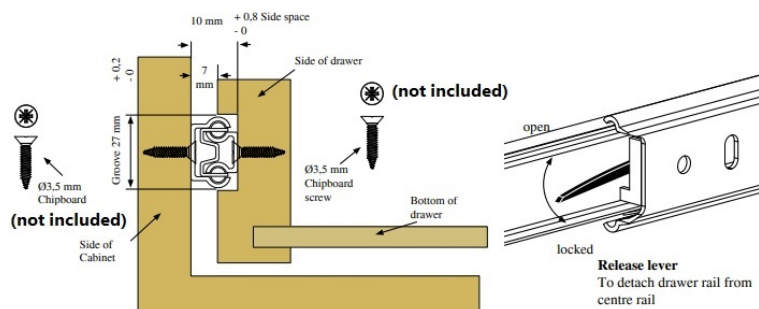

PRODUCT SHEET

Description:

Drawer Slide 8827, 300mm, W/Stop & Release, BZP

Item number:

16.10.046-1

Units	Box	Carton	HS Code	Barcode
Pair	1	40	8302420090	
				5704866106474

Slide length A	B	Travel length T	Finish
250 mm	246,5 mm	166 mm	BZP
300 mm	296,5 mm	216 mm	BZP
350 mm	346,5 mm	254 mm	BZP
400 mm	396,5 mm	279 mm	BZP
450 mm	446,5 mm	305 mm	BZP
500 mm	496,5 mm	330 mm	BZP
550 mm	546,5 mm	355 mm	BZP
650 mm	646,5 mm	406 mm	BZP
700 mm	696,5 mm	432 mm	BZP